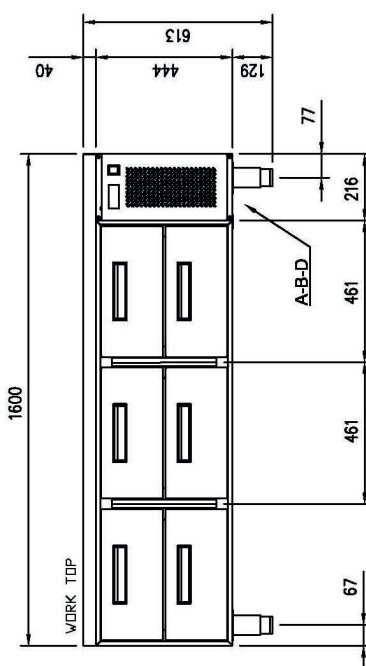

## Podstavba chladicí elektrická GN 1/1 deska 4 cm 3x2 zásuvky nerez

<b>Model</b>	<b>Sap kód</b>	00012041
LNSR 703 2Z D40	<b>Skupina artiklů</b>	Stoly chladicí a mrazicí

- Materiál: AISI 304
- Velikost GN / EN zařízení: GN 1/1
- Počet GN / EN zařízení: 6
- Typ ovládání: Digitální
- Minimální teplota zařízení [°C]: -2
- Maximální teplota zařízení [°C]: 7
- Max. teplota okolí [°C]: 40
- Tloušťka izolace [mm]: 50
- Agregát: Vpravo
- Automatické odmrazování: Ano

<b>Sap kód</b>	00012041	<b>Objem komory [l]</b>	129
<b>Šířka netto [mm]</b>	1600	<b>Počet GN / EN zařízení</b>	6
<b>Hloubka netto [mm]</b>	685	<b>Velikost GN / EN zařízení</b>	GN 1/1
<b>Výška netto [mm]</b>	613	<b>Minimální teplota zařízení [°C]</b>	-2
<b>Hmotnost netto [kg]</b>	145.00	<b>Maximální teplota zařízení [°C]</b>	7
<b>Příkon elektrický [kW]</b>	0.130	<b>Chladivo</b>	R290
<b>Napájení</b>	230 V / 1N - 50 Hz		

# Technický list

Technický výkres

Podstavba chladicí elektrická GN 1/1 deska 4 cm 3x2 zásuvky nerez

<b>Model</b>	<b>Sap kód</b>	00012041
LNSR 703 2Z D40	<b>Skupina artiklů</b>	Stoly chladicí a mrazicí

A= ELECTRICAL CONNECTION  
B= GAS CONNECTION ø8 ø10  
D= WATER DISCHARGE ø20 (M)

1600

**3. Hloubka netto [mm]:**

685

**4. Výška netto [mm]:**

613

**5. Hmotnost netto [kg]:**

145.00

**6. Šířka brutto [mm]:**