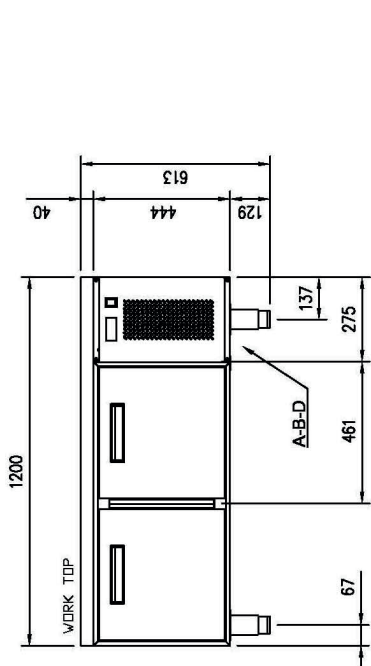

<b>Sap kód</b>	00012041	<b>Objem komory [l]</b>	129
<b>Šířka netto [mm]</b>	1600	<b>Počet GN / EN zařízení</b>	6
<b>Hloubka netto [mm]</b>	685	<b>Velikost GN / EN zařízení</b>	GN 1/1
<b>Výška netto [mm]</b>	613	<b>Minimální teplota zařízení [°C]</b>	-2
<b>Hmotnost netto [kg]</b>	145.00	<b>Maximální teplota zařízení [°C]</b>	7
<b>Příkon elektrický [kW]</b>	0.130	<b>Chladivo</b>	R290
<b>Napájení</b>	230 V / 1N - 50 Hz		

# Technický list

Technický výkres

Podstavba chladicí elektrická GN 1/1 deska 4 cm 3x2 zásuvky nerez

<b>Model</b>	<b>Sap kód</b>	00012041
LNSR 703 2Z D40	<b>Skupina artiklů</b>	Stoly chladicí a mrazicí

A= ELECTRICAL CONNECTION  
B= GAS CONNECTION ø8 ø10  
D= WATER DISCHARGE ø20 (M)

1600

**3. Hloubka netto [mm]:**

685

**4. Výška netto [mm]:**

613

**5. Hmotnost netto [kg]:**

145.00

**6. Šířka brutto [mm]:**

1620

**7. Hloubka brutto [mm]:**

705

**8. Výška brutto [mm]:**

700

**9. Hmotnost brutto [kg]:**

169.60

**10. Typ spotřebiče:**