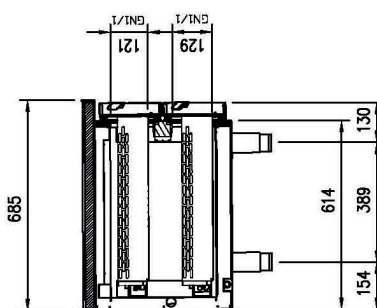

<b>Sap kód</b>	00012041	<b>Objem komory [l]</b>	129
<b>Šířka netto [mm]</b>	1600	<b>Počet GN / EN zařízení</b>	6
<b>Hloubka netto [mm]</b>	685	<b>Velikost GN / EN zařízení</b>	GN 1/1
<b>Výška netto [mm]</b>	613	<b>Minimální teplota zařízení [°C]</b>	-2
<b>Hmotnost netto [kg]</b>	145.00	<b>Maximální teplota zařízení [°C]</b>	7
<b>Příkon elektrický [kW]</b>	0.130	<b>Chladivo</b>	R290
<b>Napájení</b>	230 V / 1N - 50 Hz		

# Technický list

Technický výkres

Podstavba chladicí elektrická GN 1/1 deska 4 cm 3x2 zásuvky nerez

<b>Model</b>	<b>Sap kód</b>	00012041
LNSR 703 2Z D40	<b>Skupina artiklů</b>	Stoly chladicí a mrazicí

A= ELECTRICAL CONNECTION  
B= GAS CONNECTION ø8 ø10  
D= WATER DISCHARGE ø20 (M)

1600

**3. Hloubka netto [mm]:**

685

**4. Výška netto [mm]:**

613

**5. Hmotnost netto [kg]:**

145.00

**6. Šířka brutto [mm]:**

1620

**7. Hloubka brutto [mm]:**

705

**8. Výška brutto [mm]:**

700

**9. Hmotnost brutto [kg]:**

169.60

**10. Typ spotřebiče:**