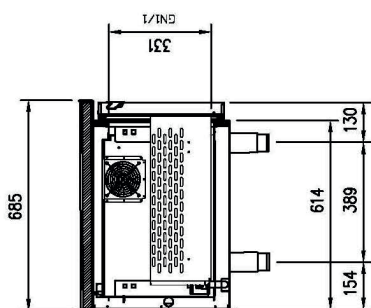

<b>Sap kód</b>	00012041	<b>Objem komory [l]</b>	129
<b>Šířka netto [mm]</b>	1600	<b>Počet GN / EN zařízení</b>	6
<b>Hloubka netto [mm]</b>	685	<b>Velikost GN / EN zařízení</b>	GN 1/1
<b>Výška netto [mm]</b>	613	<b>Minimální teplota zařízení [°C]</b>	-2
<b>Hmotnost netto [kg]</b>	145.00	<b>Maximální teplota zařízení [°C]</b>	7
<b>Příkon elektrický [kW]</b>	0.130	<b>Chladivo</b>	R290
<b>Napájení</b>	230 V / 1N - 50 Hz		

# Technický list

Technický výkres

Podstavba chladicí elektrická GN 1/1 deska 4 cm 3x2 zásuvky nerez

<b>Model</b>	<b>Sap kód</b>	00012041
LNSR 703 2Z D40	<b>Skupina artiklů</b>	Stoly chladicí a mrazicí

A= ELECTRICAL CONNECTION  
B= GAS CONNECTION ø8 ø10  
D= WATER DISCHARGE ø20 (M)

1600

**3. Hloubka netto [mm]:**

685

**4. Výška netto [mm]:**

613

**5. Hmotnost netto [kg]:**

145.00

**6. Šířka brutto [mm]:**

1620

**7. Hloubka brutto [mm]:**

705

**8. Výška brutto [mm]:**

700

**9. Hmotnost brutto [kg]:**

169.60

**10. Typ spotřebiče:**